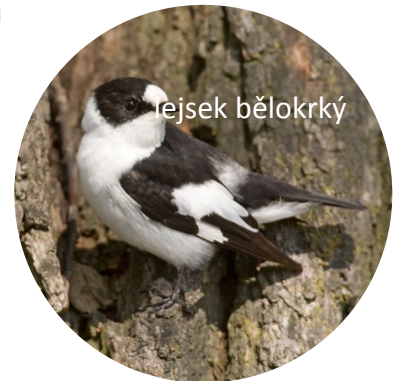

Dutino dutino, co v sobě ukrýváš?

Příloha k výukovému programu Mrtvé dřevo pro nový život a k příručce Bádáme u vody a v lese

holub doupňák

sýc rousný

strakapoud
velký

č. kora modřínka

plch lesní

brhlík lesní

tejsek bělokrký

Dutino dutino, co v sobě ukrýváš?

Příloha k výukovému programu *Mrtvé dřevo pro nový život* a k příručce *Bádáme u vody a v lese*

netopýr rezavý

datel černý

sýkora parukářka

veverka obecná

perník zahradní

sýkora koňadra

kulíšek nejmenší

Foto: Luboš Mráz, Jiří Bohdal, Miloš Anděra - www.naturfoto.cz