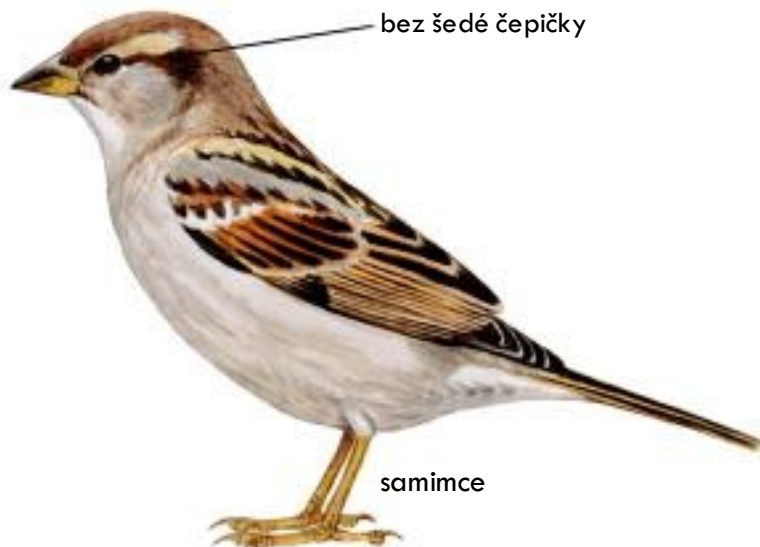

## Atlas ptáků polí a luk

rezavé  
bříško

**bramborníček hnědý** (*Saxicola rubetra*)

- rád sedává na keřích a oplocenkách pastvin

bez šedé čepičky

samice

**vrabec domácí** (*Passer domesticus*)

## Atlas ptáků polí a luk

**konipas luční** (*Motacilla flava*)

**strnad** (*Emberiza citrinella*)

- často sedí na vrcholu křoví a zpívá

## Atlas ptáků polí a luk

**řuhák obecný (*Lanius collurio*)**

**skřivan polní (*Alauda arvensis*)**

- zpívá za letu vysoko na nebi

## Atlas ptáků polí a luk

šedý zobák

kovově černé opeření

**havran polní** (*Corvus frugilegus*)

samec má naoranžovělý hřbet a  
jasně šedou hlavu

**poštolka**  
(*Falco tinnunculus*)