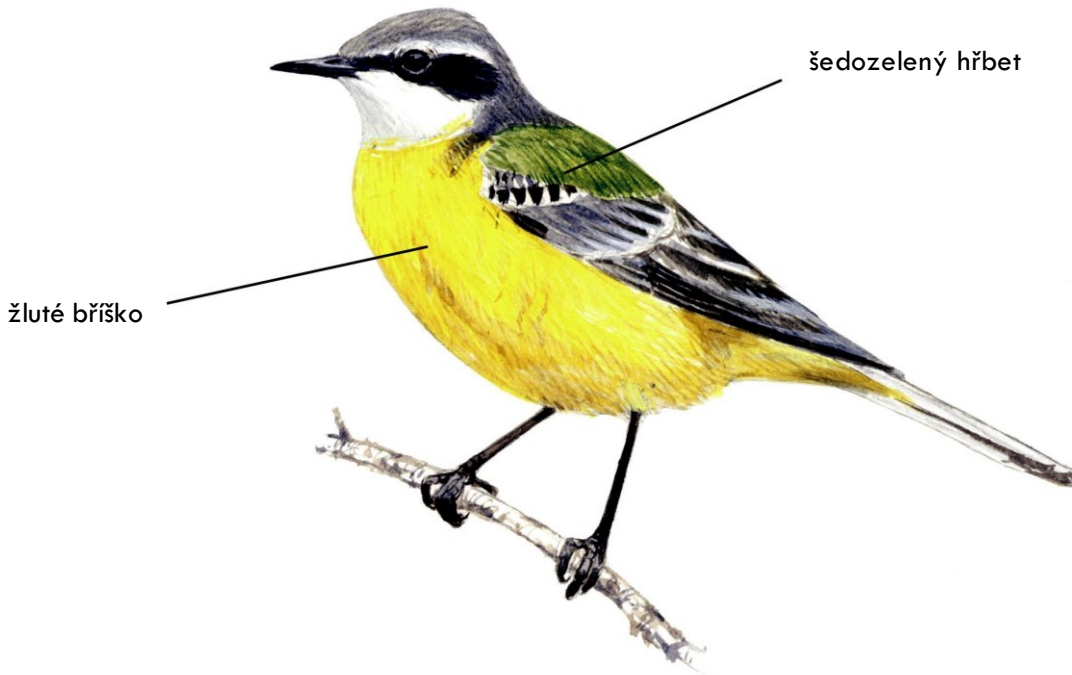

## Atlas ptáků polí a luk

rezavé  
bříško

**bramborníček hnědý** (*Saxicola rubetra*)

- rád sedává na keřích a oplocenkách pastvin

bez šedé čepičky

samice

**vrabec domácí** (*Passer domesticus*)

## Atlas ptáků polí a luk

**konipas luční** (*Motacilla flava*)

**strnad** (*Emberiza citrinella*)

- často sedí na vrcholu křoví a zpívá

## Atlas ptáků polí a luk

**řuhák obecný (*Lanius collurio*)**

**skřivan polní (*Alauda arvensis*)**

- zpívá za letu vysoko na nebi

## Atlas ptáků polí a luk

**moták lužní** (*Circus pygargus*)