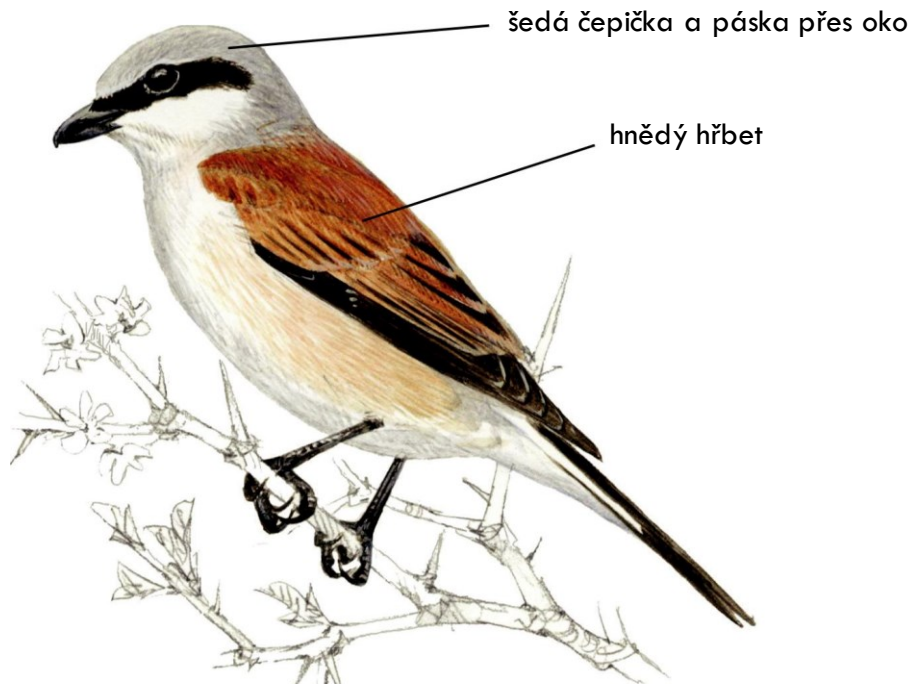

## Atlas ptáků polí a luk

rezavé  
bříško

**bramborníček hnědý** (*Saxicola rubetra*)

- rád sedává na keřích a oplocenkách pastvin

bez šedé čepičky

samice

**vrabec domácí** (*Passer domesticus*)

## Atlas ptáků polí a luk

**konipas luční** (*Motacilla flava*)

**strnad** (*Emberiza citrinella*)

- často sedí na vrcholu křoví a zpívá

## Atlas ptáků polí a luk

**řuhák obecný (*Lanius collurio*)**

**skřivan polní (*Alauda arvensis*)**

- zpívá za letu vysoko na nebi

## Atlas ptáků polí a luk

**moták lužní** (*Circus pygargus*)