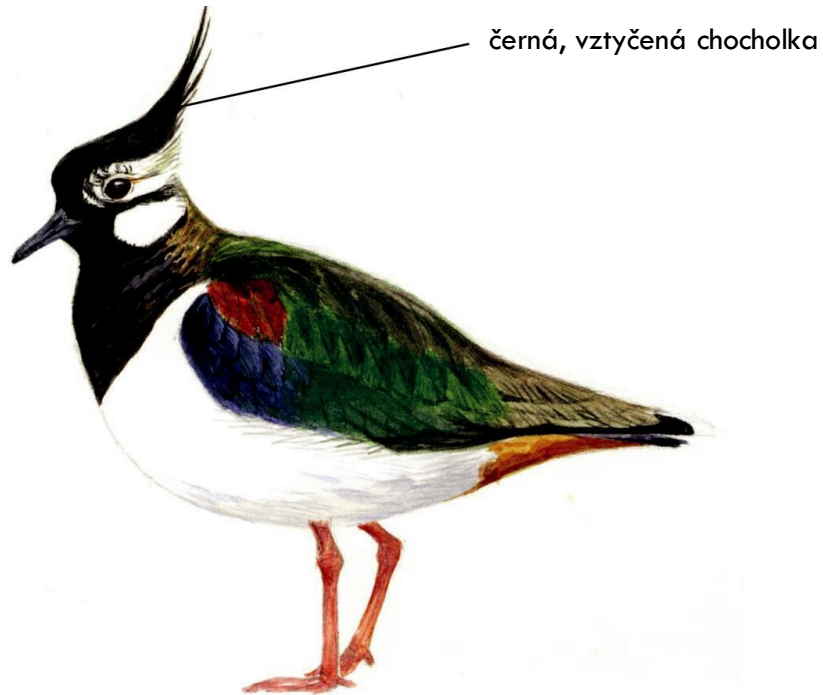

## Atlas ptáků polí a luk

**řuhák obecný (*Lanius collurio*)**

**skřivan polní (*Alauda arvensis*)**

- zpívá za letu vysoko na nebi

## Atlas ptáků polí a luk

**křepelka** (*Coturnix coturnix*)

- prozradí ji její „pět peněz“, spatřit ji je vzácnost

**chřástal** (*Crex crex*)

- ozývá se velmi charakteristickým, chraptivým „krex“

## Atlas ptáků polí a luk

čejka chocholatá (*Vanellus vanellus*)

koroptav polní (*Perdix perdix*)

## Atlas ptáků polí a luk

šedý zobák

kovově černé opeření

**havran polní** (*Corvus frugilegus*)

samec má naoranžovělý hřbet a  
jasně šedou hlavu

**poštolka**  
(*Falco tinnunculus*)