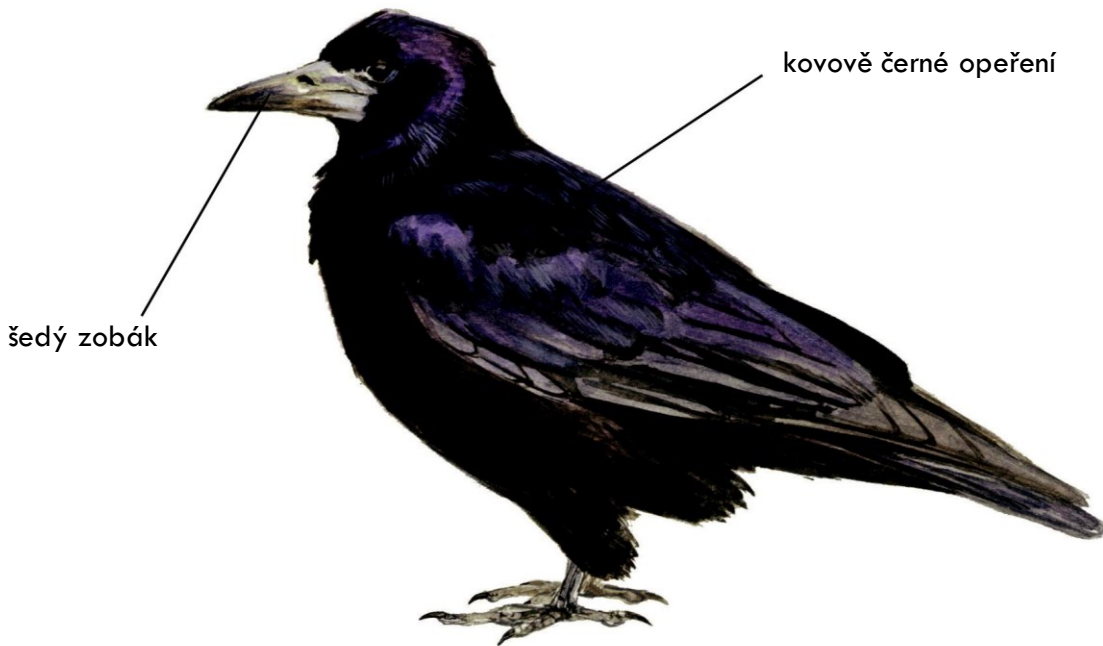

## Atlas ptáků polí a luk

čejka chocholatá (*Vanellus vanellus*)

koroptav polní (*Perdix perdix*)

## Atlas ptáků polí a luk

šedý zobák

kovově černé opeření

**havran polní** (*Corvus frugilegus*)

samec má naoranžovělý hřbet a  
jasně šedou hlavu

**poštolka**  
(*Falco tinnunculus*)