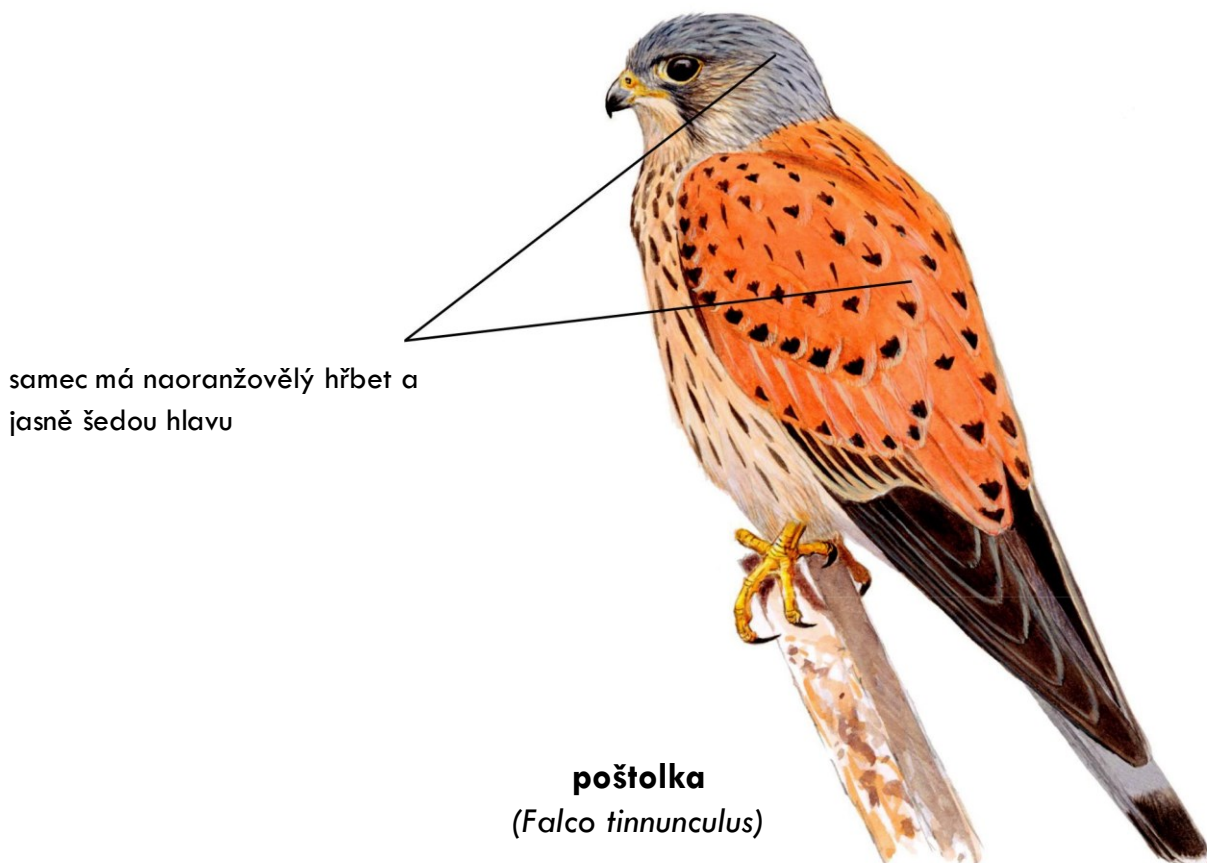

## Atlas ptáků polí a luk

rezavé  
bříško

**bramborníček hnědý** (*Saxicola rubetra*)

- rád sedává na keřích a oplocenkách pastvin

bez šedé čepičky

samice

**vrabec domácí** (*Passer domesticus*)

## Atlas ptáků polí a luk

čejka chocholatá (*Vanellus vanellus*)

koroptav polní (*Perdix perdix*)

## Atlas ptáků polí a luk

šedý zobák

kovově černé opeření

**havran polní** (*Corvus frugilegus*)

samec má naoranžovělý hřbet a  
jasně šedou hlavu

**poštolka**  
(*Falco tinnunculus*)

## Atlas ptáků polí a luk

**moták lužní** (*Circus pygargus*)