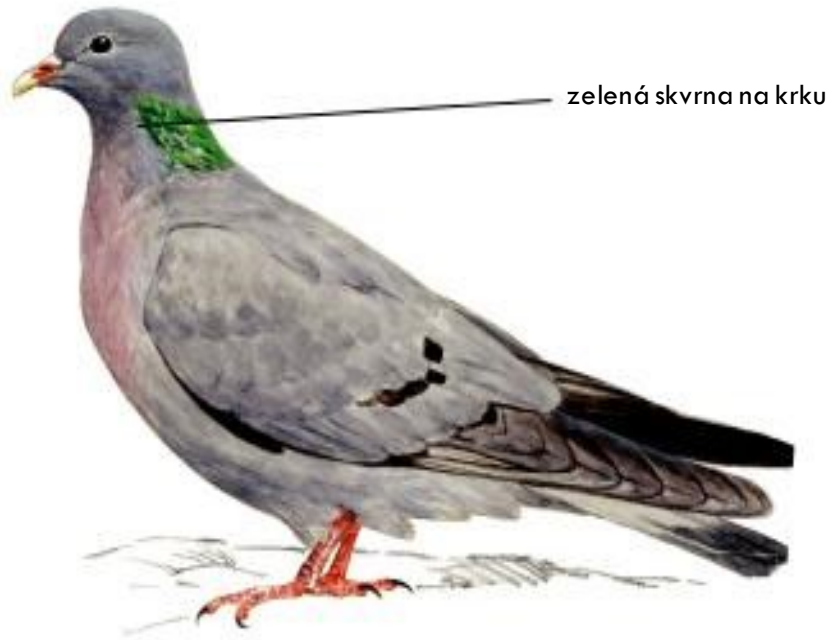

temná páska přes oko

krutihlav (*Jynx torquilla*)

- dokáže otočit hlavu až o 180°
- jediný ze šplhavců, který nešplhá po kmenech a je tažný

strakapoud malý (*Dendrocopos minor*)

- nejmenší z našich šplhavců

Atlas lesních ptáků

strakapoud velký (*Dendrocopos major*)

drozd zpěvný (*Turdus philomelos*)

Atlas lesních ptáků

žluna zelená (*Picus viridis*)

kulíšek nejmenší (*Glaucidium passerinum*)

- naše nejmenší sova

Atlas lesních ptáků

zelená skvrna na krku

holub doupňák (*Columba oenas*)

u samce celá červená čepička

datel velký (*Dryocopus martius*)

- náš největší šplhavec

Atlas lesních ptáků

Jasně žluté oči,
světlý vějíř,
„překvapený“ výraz