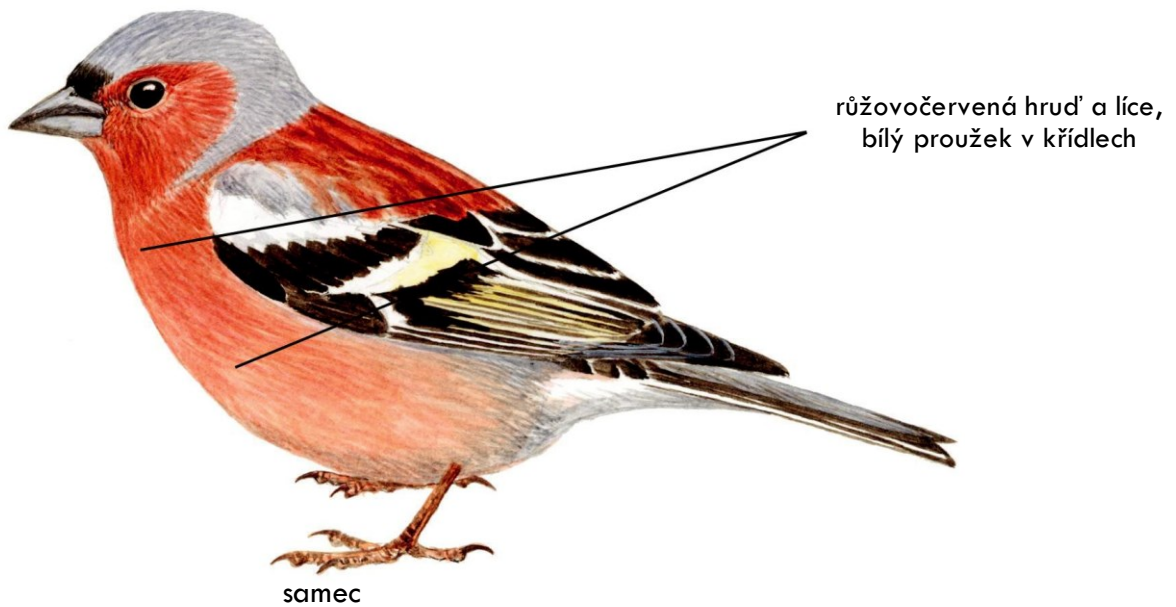

jasně modrá křídla

sýkora modřinka (*Cyanistes caeruleus*)

Atlas lesních ptáků

leisek černohlavý (*Ficedula hypoleuca*)

- černo-bílý

šoupálek dlouhoprstý (*Certhia familiaris*)

- pohybuje se po kmenech stromů, hlavou dolů
- velmi podobný: **šoupálek krátkoprstý**; v přírodě se rozeznají pouze po hlase

Atlas lesních ptáků

černo-bílá
maska

žluté břicho s černým pruhem

sýkora koňadra (*Parus major*)

sýkora uhelníček (*Periparus ater*)

Atlas lesních ptáků

rezavá hrud' i obličej

červenka (*Erithacus rubecula*)

pomerančové
břicho a černý
proužek přes oko

brhlík (*Sitta europaea*)

- leze hlavou dolů po kmeni

Atlas lesních ptáků

budníček lesní (*Phylloscopus sibilatrix*)

pěnkava obecná (*Fringilla coelebs*)

Atlas lesních ptáků

temná páska přes oko

krutihlav (*Jynx torquilla*)

- dokáže otočit hlavu až o 180°
- jediný ze šplhavců, který nešplhá po kmenech a je tažný

strakapoud malý (*Dendrocopos minor*)

- nejmenší z našich šplhavců