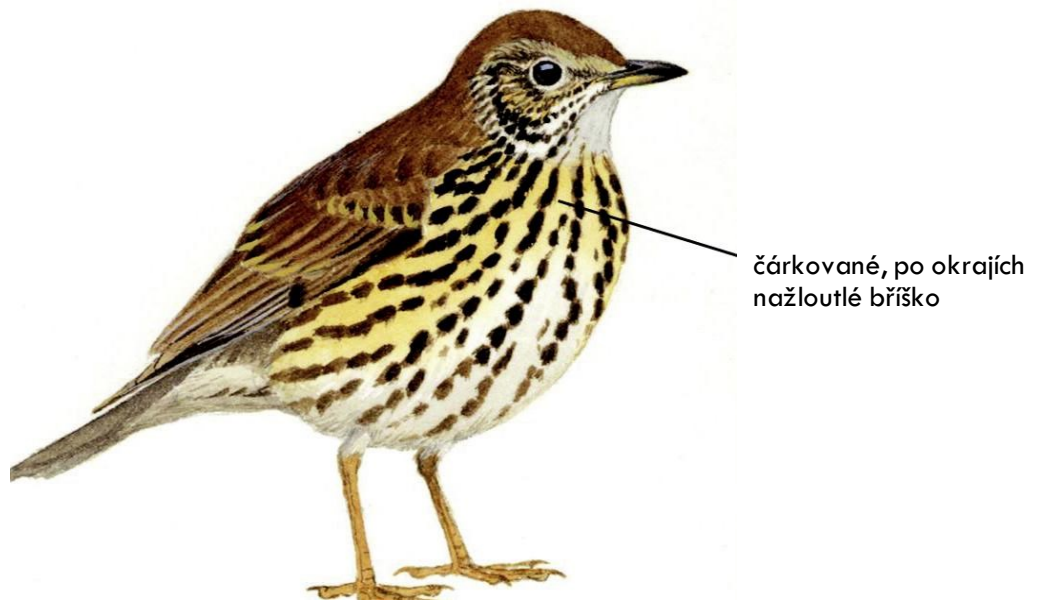

pomerančové
břicho a černý
proužek přes oko

brhlík (*Sitta europaea*)

- leze hlavou dolů po kmeni

Atlas lesních ptáků

budníček lesní (*Phylloscopus sibilatrix*)

pěnkava obecná (*Fringilla coelebs*)

Atlas lesních ptáků

temná páska přes oko

krutihlav (*Jynx torquilla*)

- dokáže otočit hlavu až o 180°
- jediný ze šplhavců, který nešplhá po kmenech a je tažný

strakapoud malý (*Dendrocopos minor*)

- nejmenší z našich šplhavců

Atlas lesních ptáků

strakapoud velký (*Dendrocopos major*)

drozd zpěvný (*Turdus philomelos*)

Atlas lesních ptáků

žluna zelená (*Picus viridis*)

kulíšek nejmenší (*Glaucidium passerinum*)

- naše nejmenší sova