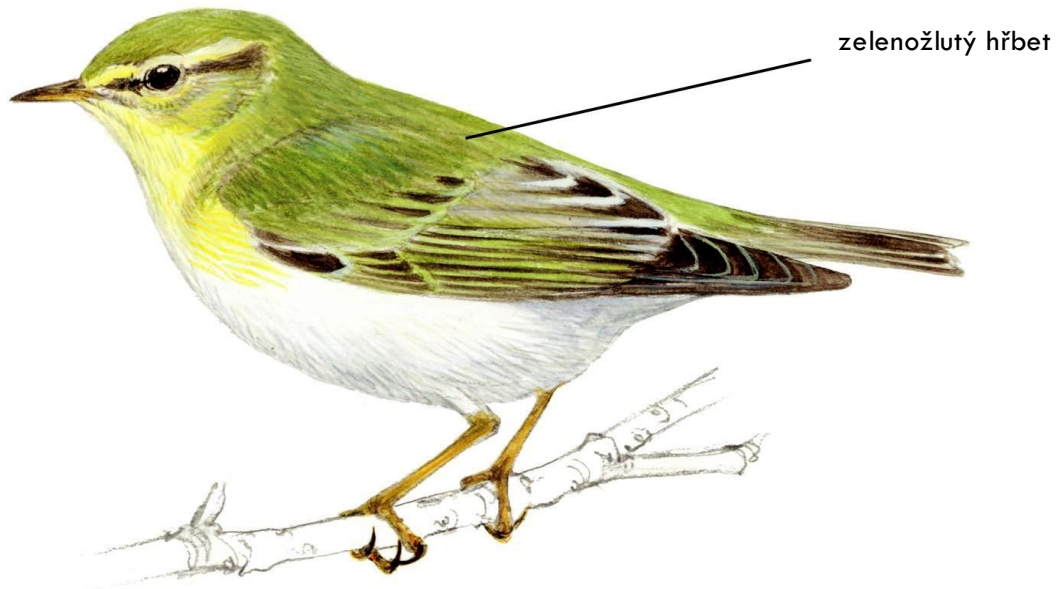

jasně modrá křídla

sýkora modřinka (*Cyanistes caeruleus*)

Atlas lesních ptáků

leisek černohlavý (*Ficedula hypoleuca*)

- černo-bílý

šoupálek dlouhoprstý (*Certhia familiaris*)

- pohybuje se po kmenech stromů, hlavou dolů
- velmi podobný: **šoupálek krátkoprstý**; v přírodě se rozeznají pouze po hlase

Atlas lesních ptáků

černo-bílá
maska

žluté břicho s černým pruhem

sýkora koňadra (*Parus major*)

sýkora uhelníček (*Periparus ater*)

Atlas lesních ptáků

rezavá hrud' i obličej

červenka (*Erithacus rubecula*)

pomerančové
břicho a černý
proužek přes oko

brhlík (*Sitta europaea*)

- leze hlavou dolů po kmeni

Atlas lesních ptáků

budníček lesní (*Phylloscopus sibilatrix*)

pěnkava obecná (*Fringilla coelebs*)

Atlas lesních ptáků

temná páska přes oko

krutihlav (*Jynx torquilla*)

- dokáže otočit hlavu až o 180°
- jediný ze šplhavců, který nešplhá po kmenech a je tažný

strakapoud malý (*Dendrocopos minor*)

- nejmenší z našich šplhavců