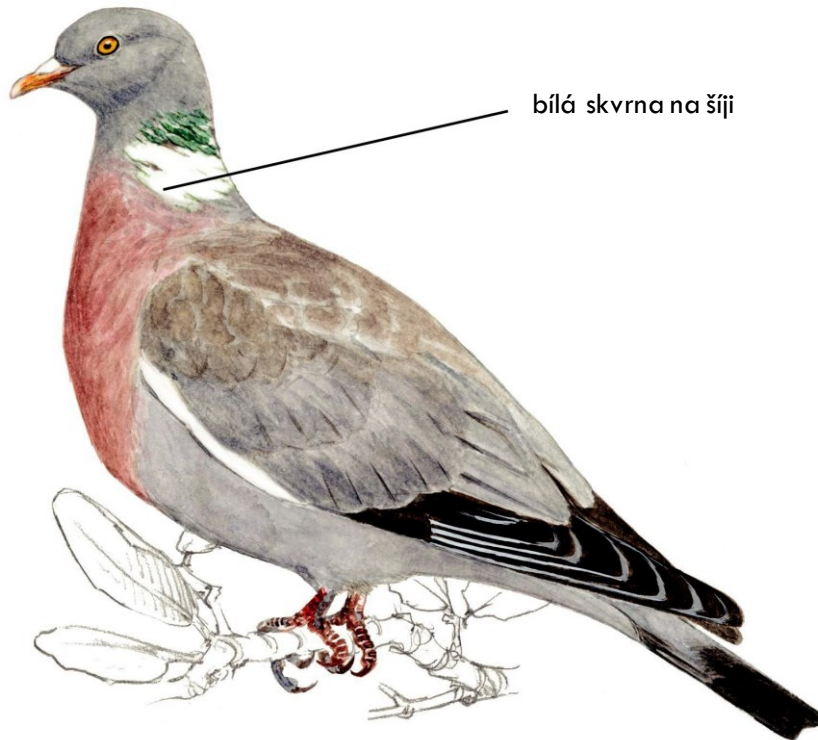

temná páska přes oko

krutihlav (*Jynx torquilla*)

- dokáže otočit hlavu až o 180°
- jediný ze šplhavců, který nešplhá po kmenech a je tažný

strakapoud malý (*Dendrocopos minor*)

- nejmenší z našich šplhavců

Atlas lesních ptáků

zelená skvrna na krku

holub doupňák (*Columba oenas*)

u samce celá červená čepička

datel velký (*Dryocopus martius*)

- náš největší šplhavec

Atlas lesních ptáků

Jasně žluté oči,
světlý vějíř,
„překvapený“ výraz

sýc rousný (*Aegolius funereus*)

sluka lesní (*Scolopax rusticola*)

Atlas lesních ptáků

Sojka (*Garrulus glandarius*)

hohol (*Bucephala clangula*)

- vzácný obyvatel lesních rybníčků

Atlas lesních ptáků

holub hřivnáč (*Columba palumbus*)

krahujec (*Accipiter nisus*)

Atlas lesních ptáků

čáp černý
(*Ciconia nigra*)

puštík (*Strix aluco*)

Atlas lesních ptáků

silný zobák

krkavec (*Corvus corax*)

káně lesní (*Buteo buteo*)