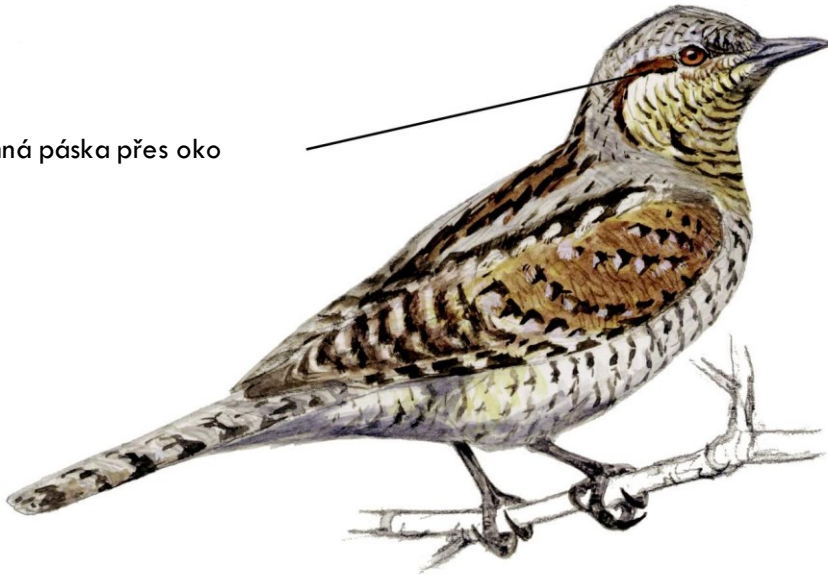

jasně modrá křídla

sýkora modřinka (*Cyanistes caeruleus*)

Atlas lesních ptáků

leisek černohlavý (*Ficedula hypoleuca*)

- černo-bílý

šoupálek dlouhoprstý (*Certhia familiaris*)

- pohybuje se po kmenech stromů, hlavou dolů
- velmi podobný: **šoupálek krátkoprstý**; v přírodě se rozeznají pouze po hlase

Atlas lesních ptáků

černo-bílá
maska

žluté břicho s černým pruhem

sýkora koňadra (*Parus major*)

sýkora uhelníček (*Periparus ater*)

Atlas lesních ptáků

rezavá hrud' i obličej

červenka (*Erithacus rubecula*)

pomerančové
břicho a černý
proužek přes oko

brhlík (*Sitta europaea*)

- leze hlavou dolů po kmeni

Atlas lesních ptáků

budníček lesní (*Phylloscopus sibilatrix*)

pěnkava obecná (*Fringilla coelebs*)

Atlas lesních ptáků

temná páska přes oko

krutihlav (*Jynx torquilla*)

- dokáže otočit hlavu až o 180°
- jediný ze šplhavců, který nešplhá po kmenech a je tažný

strakapoud malý (*Dendrocopos minor*)

- nejmenší z našich šplhavců