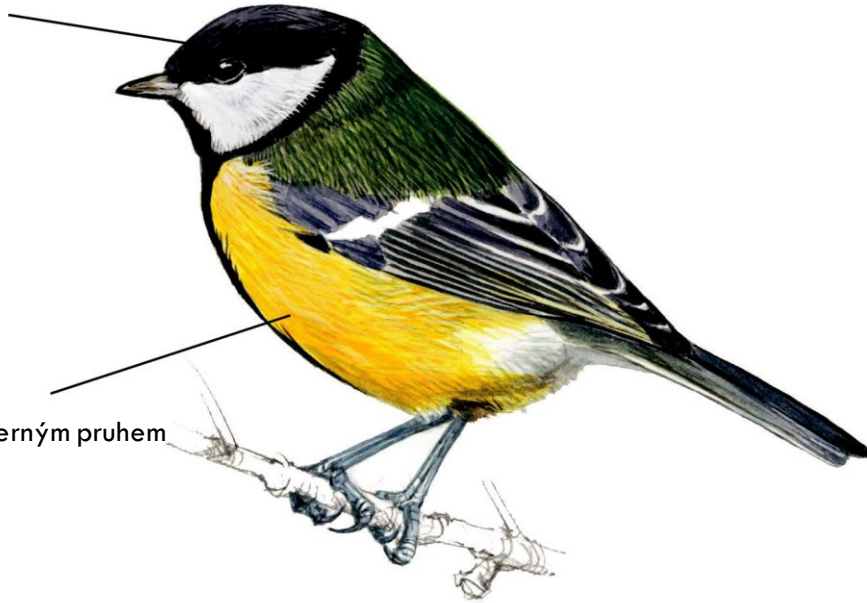

Atlas lesních ptáků

matně černá
čepička

sýkora lužní (*Poecile montanus*)

- nejlépe se od sebe poznají podle hlasu

sýkora babka (*Parus palustris*)

Atlas lesních ptáků

charakteristická
chocholka

sýkora parukářka (*Lophophanes cristatus*)

jasně modrá křídla

sýkora modřinka (*Cyanistes caeruleus*)

Atlas lesních ptáků

leisek černohlavý (*Ficedula hypoleuca*)

- černo-bílý

šoupálek dlouhoprstý (*Certhia familiaris*)

- pohybuje se po kmenech stromů, hlavou dolů
- velmi podobný: **šoupálek krátkoprstý**; v přírodě se rozeznají pouze po hlase

Atlas lesních ptáků

černo-bílá
maska

žluté břicho s černým pruhem

sýkora koňadra (*Parus major*)

sýkora uhelníček (*Periparus ater*)

Atlas lesních ptáků

rezavá hrud' i obličej

červenka (*Erithacus rubecula*)

temná páska přes oko

krutihlav (*Jynx torquilla*)

- dokáže otočit hlavu až o 180°
- jediný ze šplhavců, který nešplhá po kmenech a je tažný

strakapoud malý (*Dendrocopos minor*)

- nejmenší z našich šplhavců