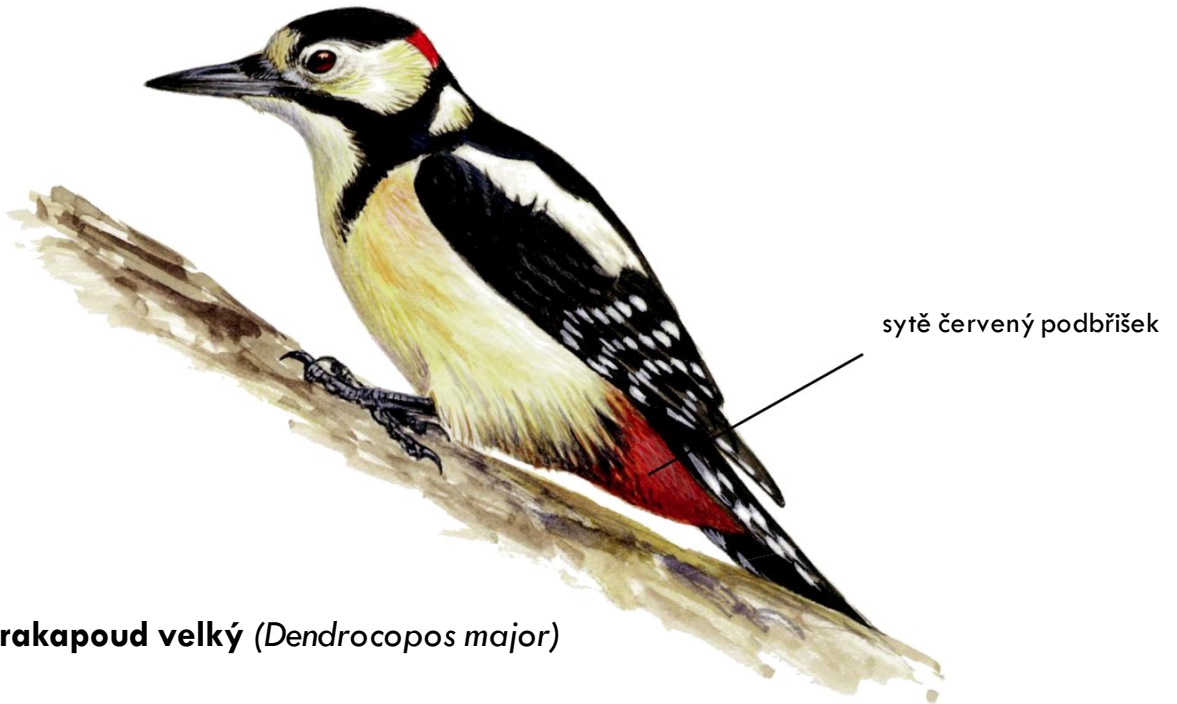

pomerančové
břicho a černý
proužek přes oko

brhlík (*Sitta europaea*)

- leze hlavou dolů po kmeni

Atlas lesních ptáků

budníček lesní (*Phylloscopus sibilatrix*)

pěnkava obecná (*Fringilla coelebs*)

Atlas lesních ptáků

temná páska přes oko

krutihlav (*Jynx torquilla*)

- dokáže otočit hlavu až o 180°
- jediný ze šplhavců, který nešplhá po kmenech a je tažný

strakapoud malý (*Dendrocopos minor*)

- nejmenší z našich šplhavců

Atlas lesních ptáků

strakapoud velký (*Dendrocopos major*)

drozd zpěvný (*Turdus philomelos*)

Atlas lesních ptáků

žluna zelená (*Picus viridis*)

kulíšek nejmenší (*Glaucidium passerinum*)

- naše nejmenší sova

Atlas lesních ptáků

zelená skvrna na krku

holub doupňák (*Columba oenas*)

u samce celá červená čepička

datel velký (*Dryocopus martius*)

- náš největší šplhavec

Atlas lesních ptáků

Jasně žluté oči,
světlý vějíř,
„překvapený“ výraz