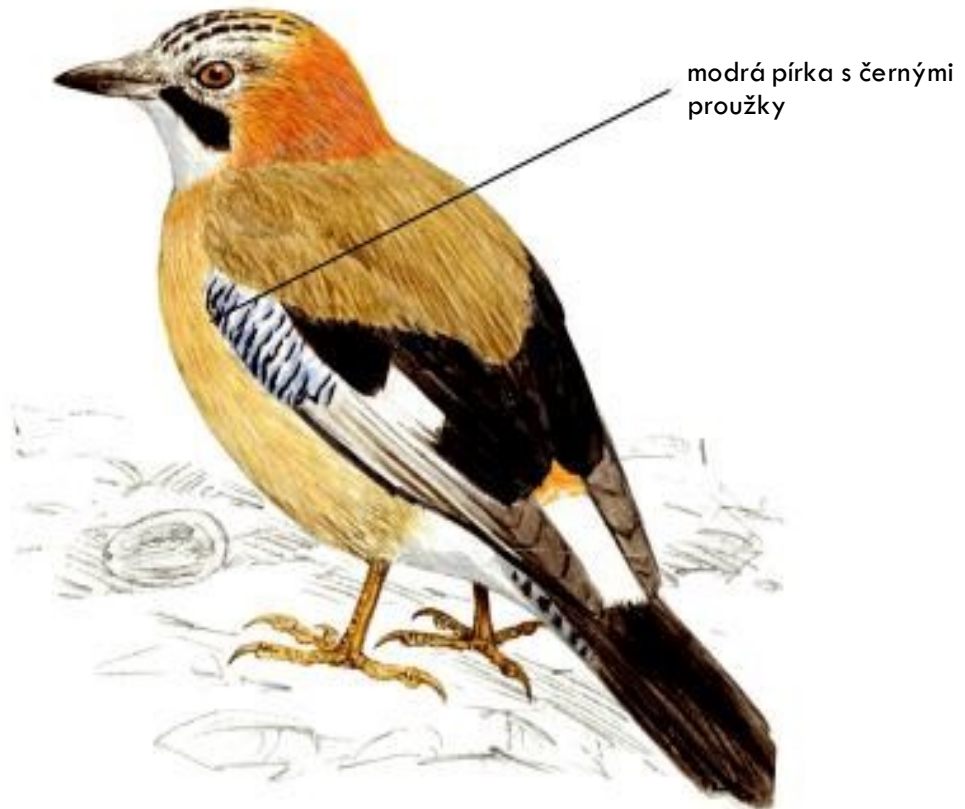

temná páska přes oko

krutihlav (*Jynx torquilla*)

- dokáže otočit hlavu až o 180°
- jediný ze šplhavců, který nešplhá po kmenech a je tažný

strakapoud malý (*Dendrocopos minor*)

- nejmenší z našich šplhavců

Atlas lesních ptáků

strakapoud velký (*Dendrocopos major*)

drozd zpěvný (*Turdus philomelos*)

Atlas lesních ptáků

žluna zelená (*Picus viridis*)

kulíšek nejmenší (*Glaucidium passerinum*)

- naše nejmenší sova

Atlas lesních ptáků

zelená skvrna na krku

holub doupňák (*Columba oenas*)

u samce celá červená čepička

datel velký (*Dryocopus martius*)

- náš největší šplhavec

Atlas lesních ptáků

Jasně žluté oči,
světlý vějíř,
„překvapený“ výraz

sýc rousný (*Aegolius funereus*)

sluka lesní (*Scolopax rusticola*)

Atlas lesních ptáků

Sojka (*Garrulus glandarius*)

hohol (*Bucephala clangula*)

- vzácný obyvatel lesních rybníčků

Atlas lesních ptáků

holub hřivnáč (*Columba palumbus*)