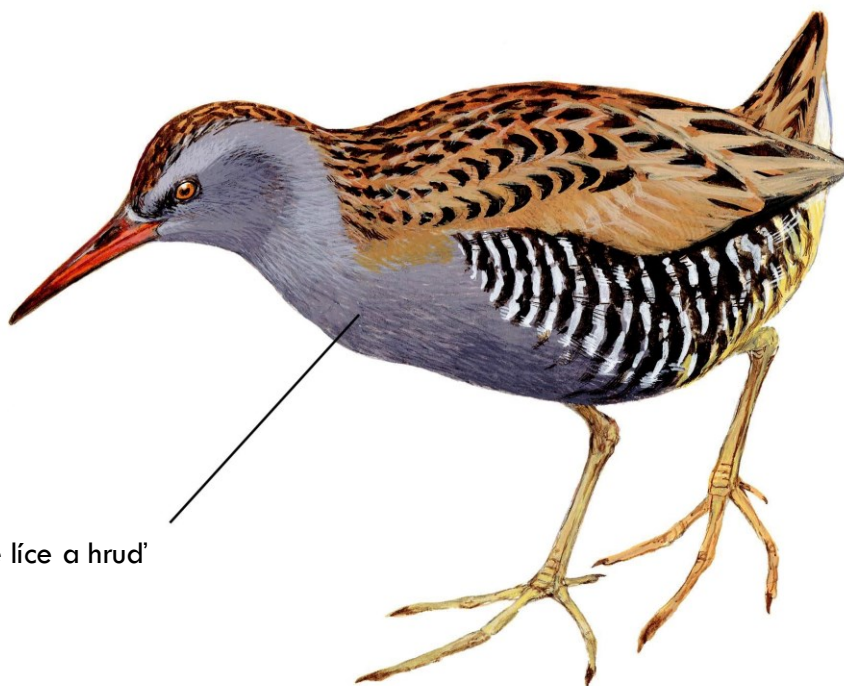

Atlas mokřadních ptáků

bílé břicho s černým proužkem pod krkem, celkově hnědavá

břehule říční (*Riparia riparia*)

modrý podbradek

slavík modráček (*Luscinia svecica*)

Atlas mokřadních ptáků

černá páska přes oči

ledňáček říční (*Alcedo atthis*)

Atlas mokřadních ptáků

černá maska

racek chechtavý (*Chroicocephalus ridibundus*)

rybák obecný (*Sterna hirundo*)

- štíhlá silueta v letu

Atlas mokřadních ptáků

šedomodré líce a hrud'

chřástal vodní (*Rallus aquaticus*)

černá chocholka na hlavě

čejka chocholatá
(*Vanellus vanellus*)

Atlas mokřadních ptáků

husa velká (*Anser anser*)

větší a mohutnější než kachny
dlouhý silný krk

červeno – zelená kresba na hlavě samce

- v letu složený krk

jeřáb popelavý
(*Grus grus*)

- v letu natažený krk stejně jako čáp