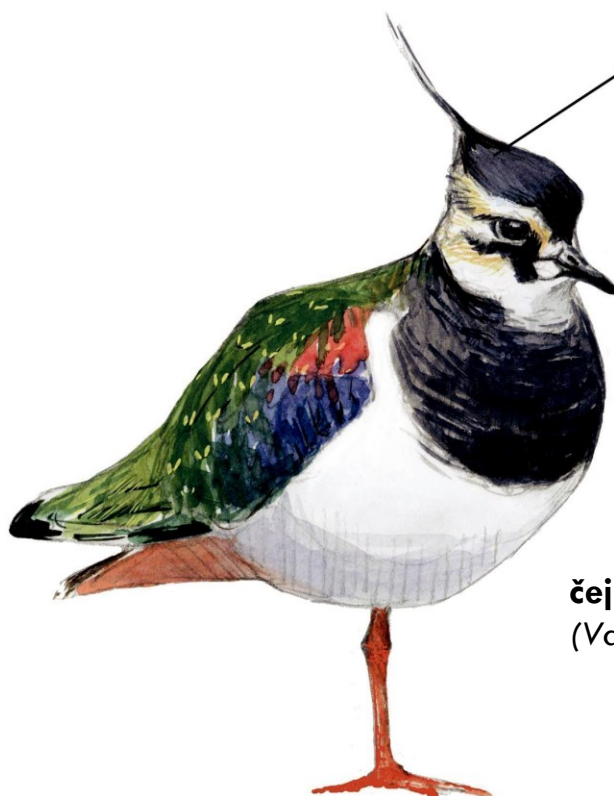

moudivláček lužní (*Remiz pendulinus*)

černá maska

strnad rákosní
(*Emberiza schoeniclus*)

Atlas mokřadních ptáků

rákosník proužkovaný (*Acrocephalus schoenobaenus*)

„létající drahokam“
kovově modrá při letu svítí

ledňáček říční (*Alcedo atthis*)

Atlas mokřadních ptáků

černá maska

racek chechtavý (*Chroicocephalus ridibundus*)

rybák obecný (*Sterna hirundo*)

- štíhlá silueta v letu

Atlas mokřadních ptáků

šedomodré líce a hrud'

chřástal vodní (*Rallus aquaticus*)

černá chocholka na hlavě

čejka chocholatá
(*Vanellus vanellus*)

Atlas mokřadních ptáků

husa velká (*Anser anser*)

větší a mohutnější než kachny
dlouhý silný krk

červeno – zelená kresba na hlavě samce

- v letu složený krk

jeřáb popelavý
(*Grus grus*)

- v letu natažený krk stejně jako čáp