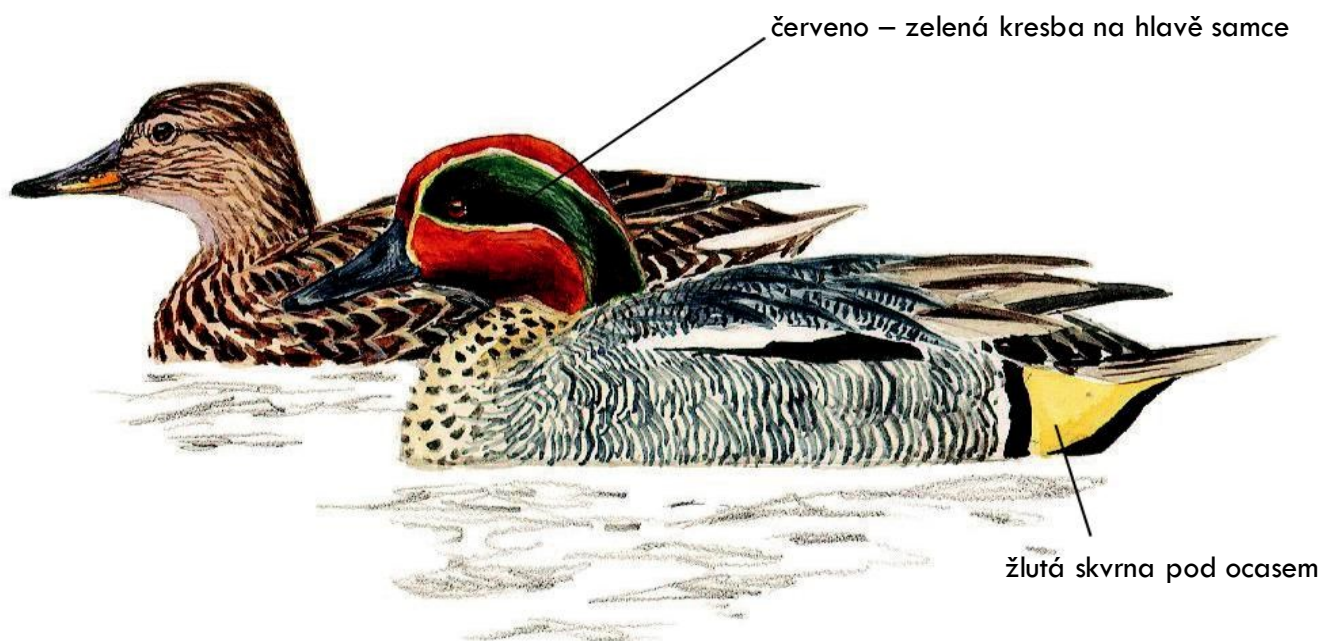

ledňáček říční (*Alcedo atthis*)

Atlas mokřadních ptáků

černá maska

racek chechtavý (*Chroicocephalus ridibundus*)

rybák obecný (*Sterna hirundo*)

- štíhlá silueta v letu

Atlas mokřadních ptáků

šedomodré líce a hrud'

chřástal vodní (*Rallus aquaticus*)

černá chocholka na hlavě

čejka chocholatá
(*Vanellus vanellus*)

Atlas mokřadních ptáků

husa velká (*Anser anser*)

větší a mohutnější než kachny
dlouhý silný krk

červeno – zelená kresba na hlavě samce

žlutá skvrna pod ocasem

čírka obecná (*Anas crecca*)

Atlas mokřadních ptáků

potápka roháč (*Podiceps cristatus*)

kachna divoká (*Anas platyrhynchos*)

Atlas mokřadních ptáků

u samce žlutá skvrna pod ocasem
s dlouhými pery