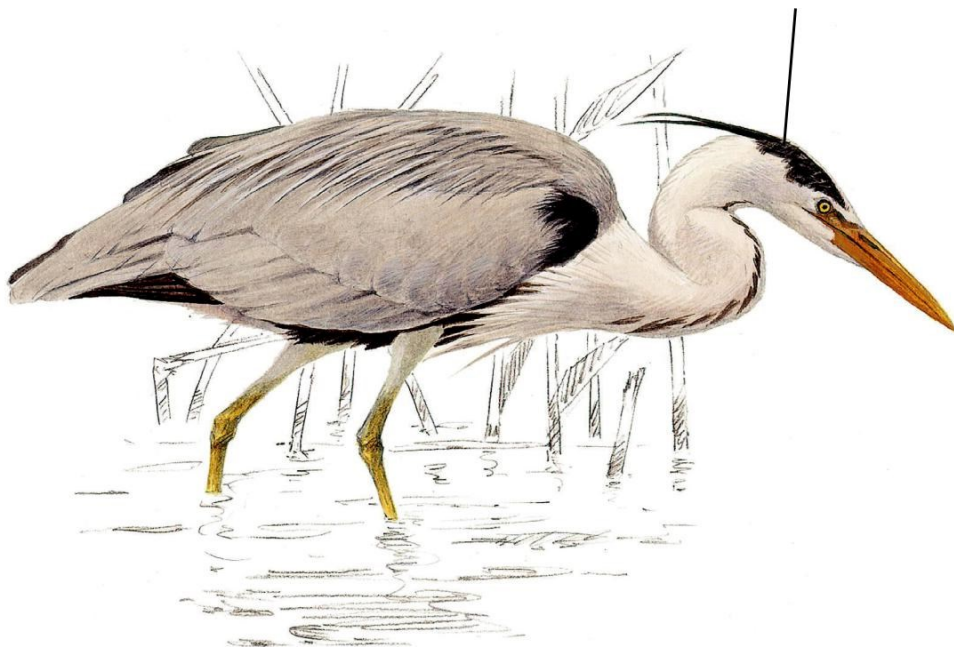

chřástal vodní (*Rallus aquaticus*)

černá chocholka na hlavě

čejka chocholatá
(*Vanellus vanellus*)

Atlas mokřadních ptáků

husa velká (*Anser anser*)

větší a mohutnější než kachny
dlouhý silný krk

červeno – zelená kresba na hlavě samce

ostralka štíhlá (*Anas acuta*)

rezavý bok

ploché, široký zobák

lžičák obecný (*Anas clypeata*)

Atlas mokřadních ptáků

bílý zobák a velká lysinka

lyska černá (*Fulica atra*)

červený zobák a lysinka

slípka zelenonohá (*Gallinula chloropus*)

Atlas mokřadních ptáků

silný žlutý zobák

orel mořský (*Haliaeetus albicilla*)

labuť velká (*Cygnus olor*)

Atlas mokřadních ptáků

černá chocholka

volavka popelavá
(*Ardea cinerea*)

- v letu složený krk

jeřáb popelavý
(*Grus grus*)

- v letu natažený krk stejně jako čáp