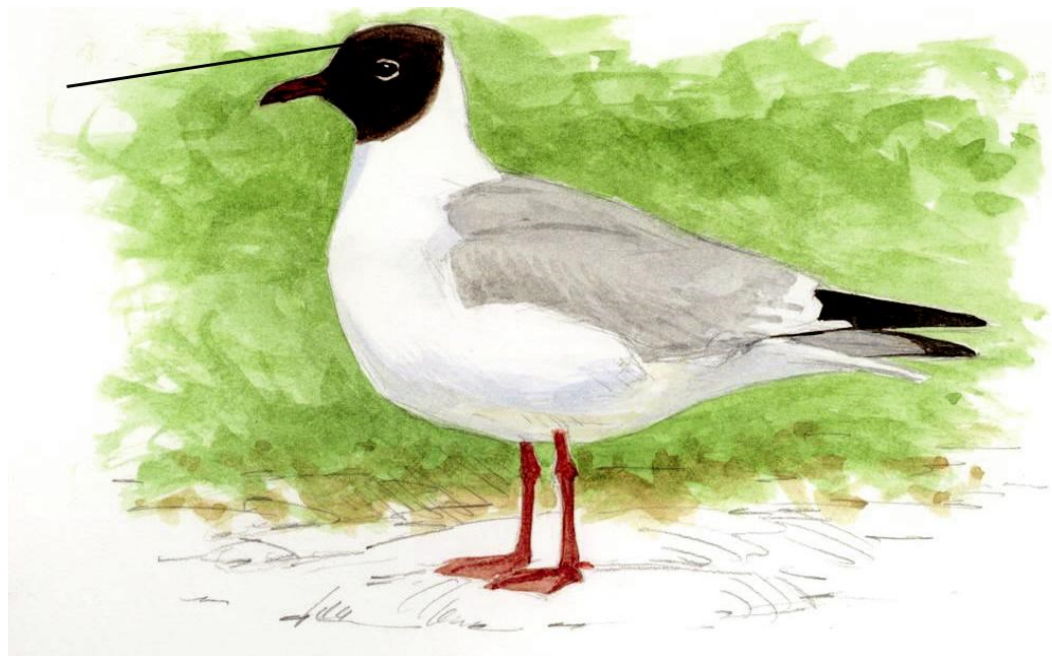

Atlas mokřadních ptáků

bílé břicho s černým proužkem pod krkem, celkově hnědavá

břehule říční (*Riparia riparia*)

modrý podbradek

slavík modráček (*Luscinia svecica*)

Atlas mokřadních ptáků

černá páska přes oči

moudivláček lužní (*Remiz pendulinus*)

černá maska

strnad rákosní
(*Emberiza schoeniclus*)

Atlas mokřadních ptáků

rákosník proužkovaný (*Acrocephalus schoenobaenus*)

„létající drahokam“
kovově modrá při letu svítí

ledňáček říční (*Alcedo atthis*)

Atlas mokřadních ptáků

černá maska

racek chechtavý (*Chroicocephalus ridibundus*)

rybák obecný (*Sterna hirundo*)

- štíhlá silueta v letu

Atlas mokřadních ptáků

šedomodré líce a hrud'

chřástal vodní (*Rallus aquaticus*)

černá chocholka na hlavě

čejka chocholatá
(*Vanellus vanellus*)

Atlas mokřadních ptáků

husa velká (*Anser anser*)

větší a mohutnější než kachny
dlouhý silný krk

červeno – zelená kresba na hlavě samce