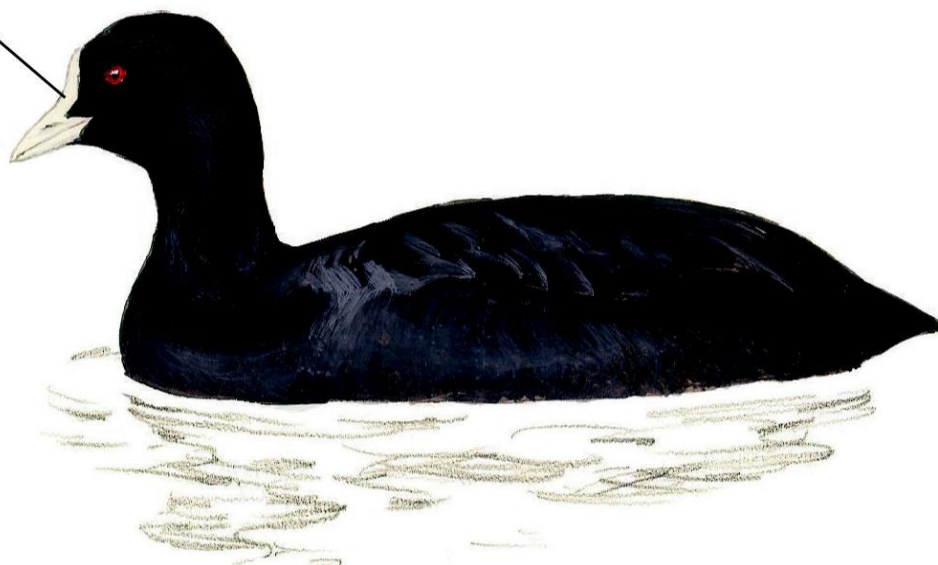

chřástal vodní (*Rallus aquaticus*)

černá chocholka na hlavě

čejka chocholatá
(*Vanellus vanellus*)

Atlas mokřadních ptáků

husa velká (*Anser anser*)

větší a mohutnější než kachny
dlouhý silný krk

červeno – zelená kresba na hlavě samce

ostralka štíhlá (*Anas acuta*)

rezavý bok

ploché, široký zobák

lžičák obecný (*Anas clypeata*)

Atlas mokřadních ptáků

bílý zobák a velká lysinka

lyska černá (*Fulica atra*)

červený zobák a lysinka

slípka zelenonohá (*Gallinula chloropus*)

Atlas mokřadních ptáků

silný žlutý zobák

orel mořský (*Haliaeetus albicilla*)

labuť velká (*Cygnus olor*)

Atlas mokřadních ptáků

černá chocholka

volavka popelavá
(*Ardea cinerea*)

- v letu složený krk

jeřáb popelavý
(*Grus grus*)

- v letu natažený krk stejně jako čáp