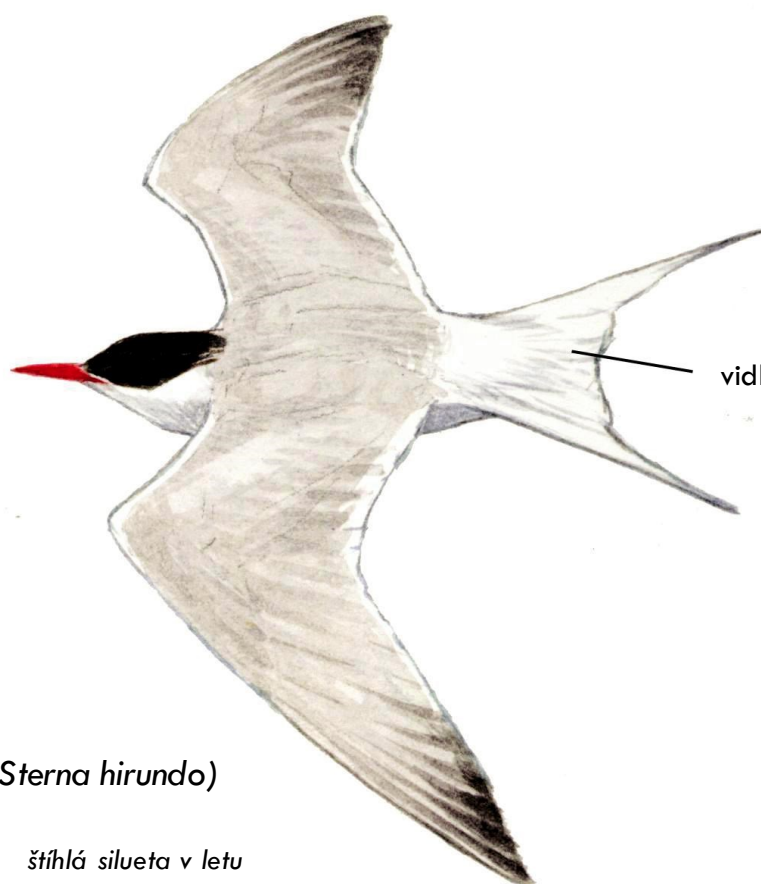

ledňáček říční (*Alcedo atthis*)

Atlas mokřadních ptáků

černá maska

racek chechtavý (*Chroicocephalus ridibundus*)

rybák obecný (*Sterna hirundo*)

- štíhlá silueta v letu

Atlas mokřadních ptáků

šedomodré líce a hrud'

chřástal vodní (*Rallus aquaticus*)

černá chocholka na hlavě

čejka chocholatá
(*Vanellus vanellus*)

Atlas mokřadních ptáků

husa velká (*Anser anser*)

větší a mohutnější než kachny
dlouhý silný krk

červeno – zelená kresba na hlavě samce

- v letu složený krk

jeřáb popelavý
(*Grus grus*)

- v letu natažený krk stejně jako čáp