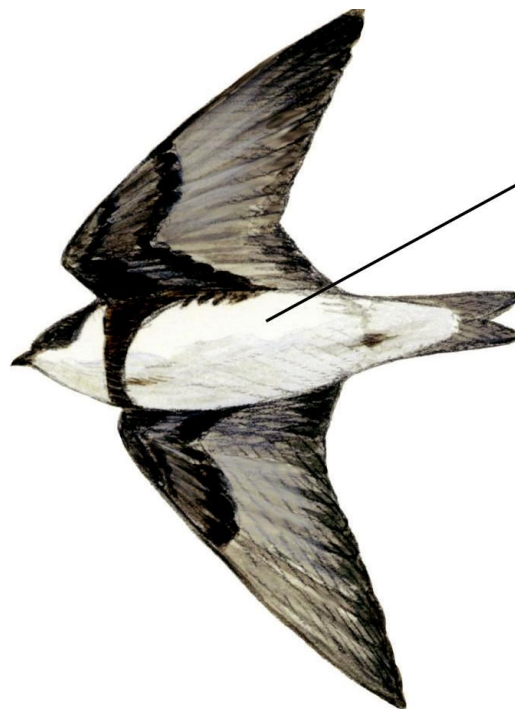

Atlas mokřadních ptáků

bílé břicho s černým proužkem pod krkem, celkově hnědavá

břehule říční (*Riparia riparia*)

modrý podbradek

slavík modráček (*Luscinia svecica*)

Atlas mokřadních ptáků

černá páska přes oči

ledňáček říční (*Alcedo atthis*)

Atlas mokřadních ptáků

černá maska

racek chechtavý (*Chroicocephalus ridibundus*)

rybák obecný (*Sterna hirundo*)

- štíhlá silueta v letu

Atlas mokřadních ptáků

šedomodré líce a hrud'

chřástal vodní (*Rallus aquaticus*)

černá chocholka na hlavě

čejka chocholatá
(*Vanellus vanellus*)

Atlas mokřadních ptáků

husa velká (*Anser anser*)

větší a mohutnější než kachny
dlouhý silný krk

červeno – zelená kresba na hlavě samce

- v letu složený krk

jeřáb popelavý
(*Grus grus*)

- v letu natažený krk stejně jako čáp