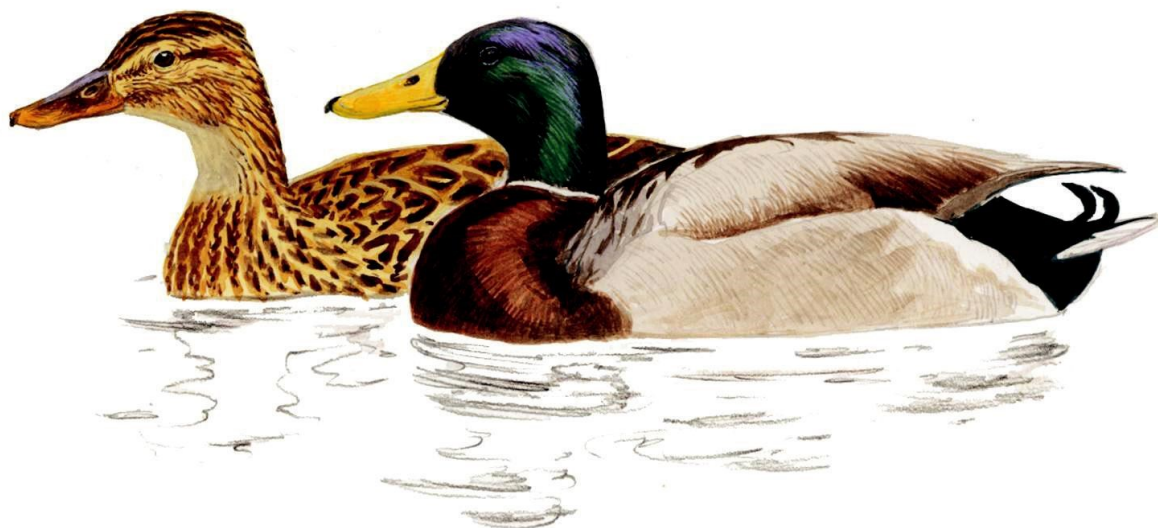

ledňáček říční (*Alcedo atthis*)

Atlas mokřadních ptáků

černá maska

racek chechtavý (*Chroicocephalus ridibundus*)

rybák obecný (*Sterna hirundo*)

- štíhlá silueta v letu

Atlas mokřadních ptáků

šedomodré líce a hrud'

chřástal vodní (*Rallus aquaticus*)

černá chocholka na hlavě

čejka chocholatá
(*Vanellus vanellus*)

Atlas mokřadních ptáků

husa velká (*Anser anser*)

větší a mohutnější než kachny
dlouhý silný krk

červeno – zelená kresba na hlavě samce

žlutá skvrna pod ocasem

čírka obecná (*Anas crecca*)

Atlas mokřadních ptáků

potápka roháč (*Podiceps cristatus*)

kachna divoká (*Anas platyrhynchos*)

Atlas mokřadních ptáků

u samce žlutá skvrna pod ocasem
s dlouhými pery

ostralka štíhlá (*Anas acuta*)

rezavý bok

ploché, široký zobák

lžičák obecný (*Anas clypeata*)

Atlas mokřadních ptáků

bílý zobák a velká lysinka

lyska černá (*Fulica atra*)

červený zobák a lysinka