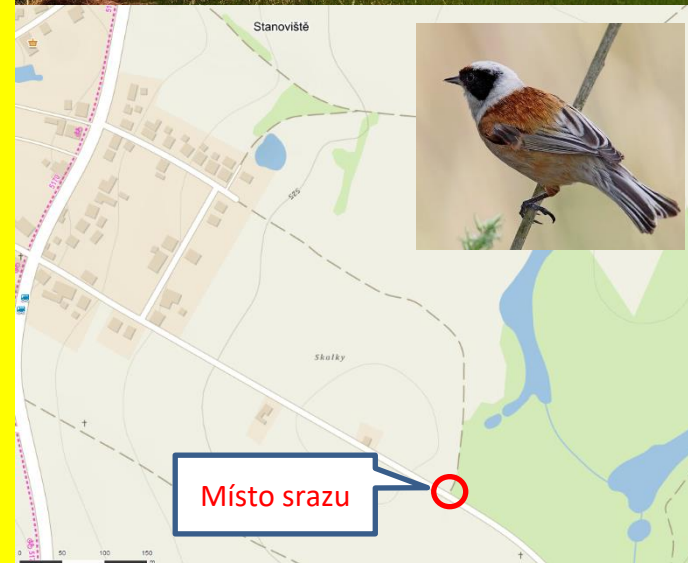

VÍTÁNÍ PTAČÍHO ZPĚVU

Stanoviště – lokalita Na dolech

úterý 1. května 2018

sraz v 8:00 na parkovišti u ZŠ Velká Bíteš
přejezd do Stanovišť - vlastní doprava
sraz ve Stanovištích 8:20 u hasičského
cvičiště 49.2355886N, 16.2626392E

- Vycházka na zajímavou mokřadní lokalitu s komentářem Ing. Ivo Hertla
- Vlastní dalekohled výhodou

Česká společnost ornitologická

ZO ČSOP Náměšťské rybníky