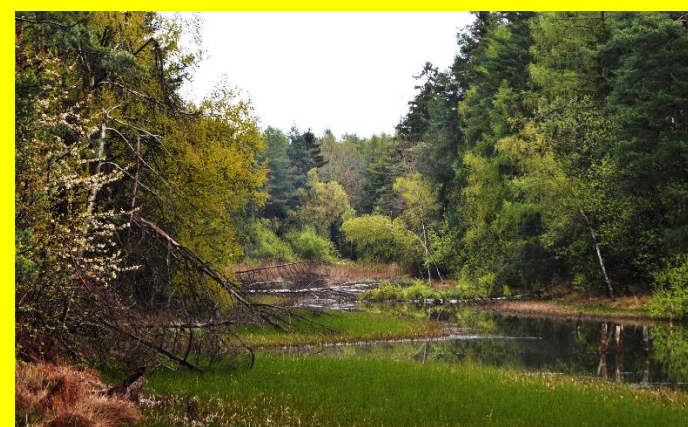

VÍTÁNÍ PTAČÍHO ZPĚVU

Stanoviště – lokalita Na dolech

úterý 1. května 2018

sraz v 8:00 na parkovišti u ZŠ Velká Bíteš
přejezd do Stanovišť - vlastní doprava
sraz ve Stanovištích 8:20 u hasičského
cvičiště 49.2355886N, 16.2626392E

- Vycházka na zajímavou mokřadní lokalitu s komentářem Ing. Ivo Hertla
- Vlastní dalekohled výhodou

Česká společnost ornitologická

ZO ČSOP Náměšťské rybníky